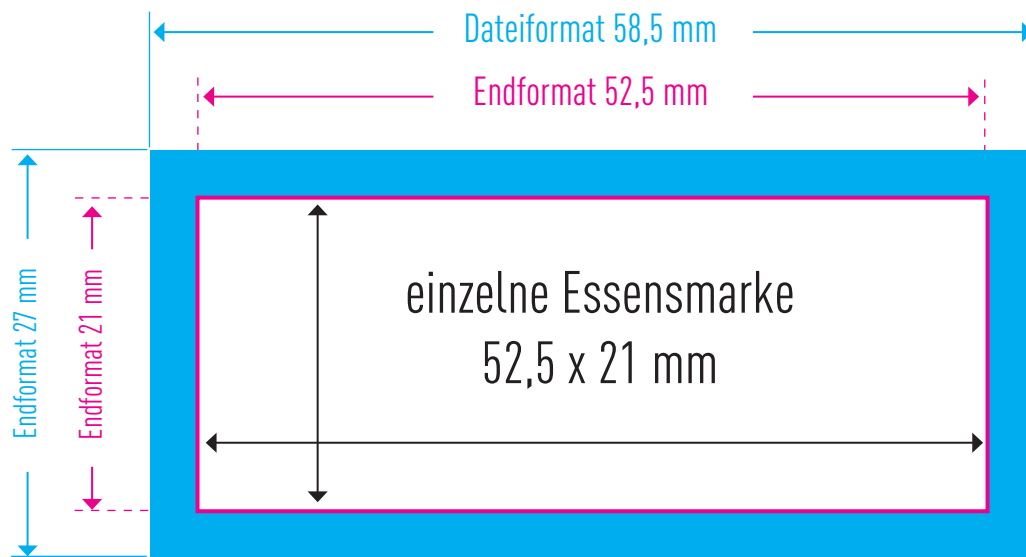

# Dateivorgaben für Biermarken

Endformat

Beschnittzugabe

Biermarkengröße:	52,5 x 21 mm
Endformat Block:	52,5 x 217 mm
Dateiformat:	58,5 x 27 (inkl. 3 mm Beschnitt)
Art der Datei:	PDF, JPG (300 ppi) oder PNG (300 ppi)
Farbraum:	CMYK oder RGB
Perforation:	bitte legen Sie keine Perforationslinien an
Nummerierung:	keine Nummerierung möglich